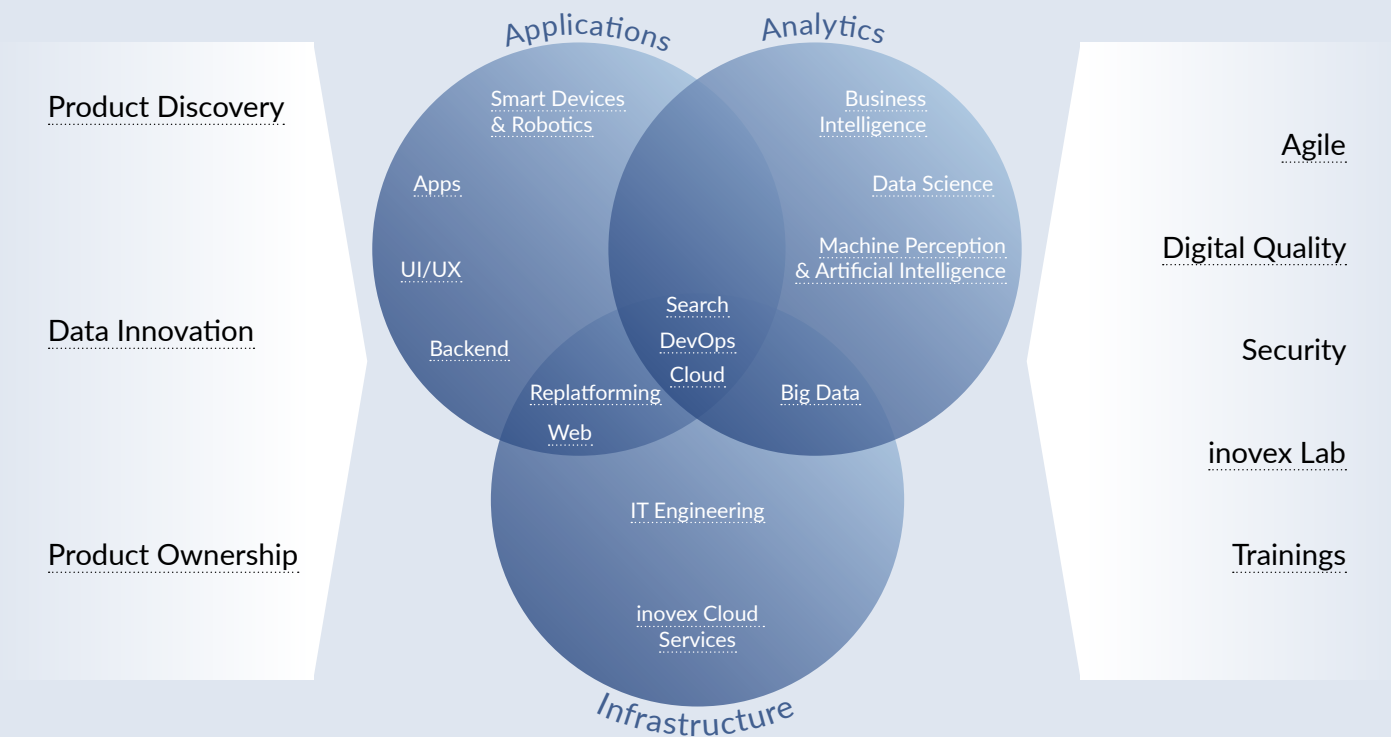

# Enabling Your Digital Future

Als IT-Dienstleister versetzen wir unsere Kunden in die Lage, auf dem digitalen Spielfeld erfolgreich zu sein – strategisch, technologisch und methodisch. Dafür haben wir ein integriertes Portfolio an Leistungen unter einem Dach etabliert, mit denen wir Unternehmen handlungsfähig für die digitale Zukunft machen.

## Strategisch

## Aktuelle Schwerpunkte

- › Agile Transformation und Coaching
- › Apps mit Backend-Integration
- › Microservices und Replatforming
- › Big Data Engineering, Machine Learning und Data Science
- › Machine Perception und Artificial Intelligence
- › Cloud-Infrastrukturen und DevOps